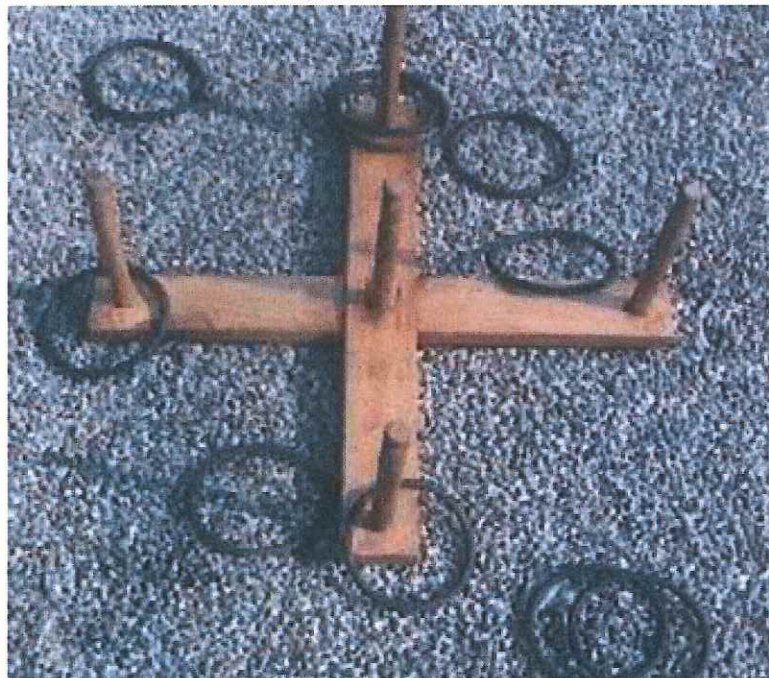

Ringwerpen

- 1 houten kruis
- 5 rubberen ringen
- 1 handleiding

RINGWERPEN

Werp de ringetjes één na één naar het bord en kijk hoeveel je scoort.

meer dan een museum over sport

SPORTIMONIUM.BE

Bloso-domein Hofstade
Trianondreef 19, 1981 Hofstade-Zemst
ingang van het domein op de Tervuursesteenweg
t +32 (0)15 618 222 / f +32 (0)15 618 221
sportimonium@sportimonium.be / www.sportimonium.be